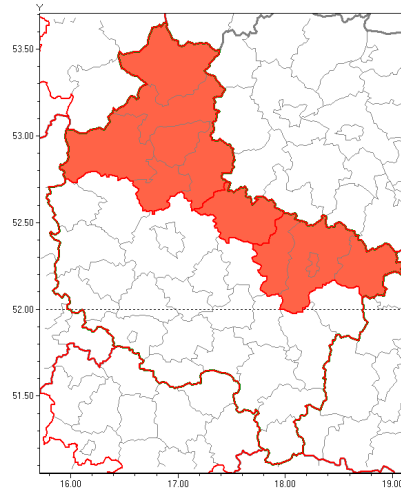

Zasięg ostrzeżenia w województwie

Burze z gradem

**Ostrzeżenie meteorologiczne Nr 37**

<b>Nazwa biura</b>	IMGW-PIB Biuro Prognoz Meteorologicznych w Poznaniu
<b>Zjawisko/stopień zagrożenia</b>	Burze z gradem/ 3
<b>Obszar</b>	województwo wielkopolskie <b>powiat gnieźnieński</b>
<b>Ważność</b>	od godz. 18:00 dnia 15.06.2019 do godz. 04:00 dnia 16.06.2019
<b>Przebieg</b>	Prognozuje się wystąpienie burz z opadami deszczu miejscami od 40 mm do 60 mm oraz porywami wiatru do 115 km/h, lokalnie do 130 km/h. Miejscami grad (lokalnie możliwy grad około 5 cm). Możliwość wyładowań atmosferycznych.
<b>Prawdopodobieństwo wystąpienia zjawiska(%)</b>	75%
<b>Uwagi</b>	Brak.
<b>Dyrektor synoptyk IMGW-PIB</b>	Magdalena Muszyńska-Karbowska
<b>Godzina i data wydania</b>	godz. 12:32 dnia 15.06.2019
<b>SMS</b>	IMGW-PIB OSTRZEŻENIE: BURZE Z GRADEM/3 wielkopolskie/gnieźnieński od 18:00/15.06 do 04:00/16.06.2019 deszcz 60 mm, porywy 130 km/h.