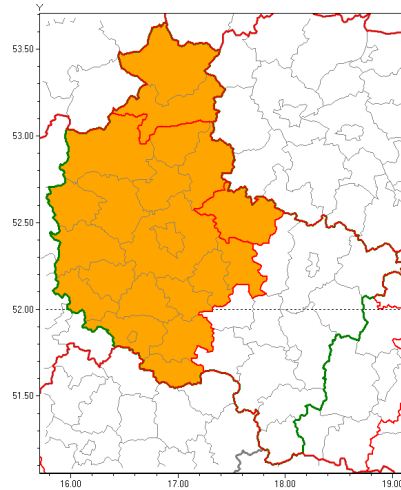

**Zasięg ostrzeżenia w województwie**

Burze z gradem

**Ostrzeżenie meteorologiczne Nr 35**

<b>Nazwa biura</b>	IMGW-PIB Biuro Prognoz Meteorologicznych w Poznaniu
<b>Zjawisko/stopień zagrożenia</b>	Burze z gradem/ 2
<b>Obszar</b>	województwo wielkopolskie <b>powiat gnieźnieński</b>
<b>Ważność</b>	od godz. 17:00 dnia 12.06.2019 do godz. 06:00 dnia 13.06.2019
<b>Przebieg</b>	Prognozuje się wystąpienie silnych burz z opadami deszczu od 20 mm do 40 mm, lokalnie do 60 mm oraz maksymalnymi porywami wiatru do 115 km/h. Miejscami grad, lokalnie duży powyżej 5 cm. Istnieje ryzyko 30% wystąpienia opadów deszczu do 90 mm.
<b>Prawdopodobieństwo wystąpienia zjawiska(%)</b>	90%
<b>Uwagi</b>	Brak.
<b>Dyrektor synoptyk IMGW-PIB</b>	Piotr Szewczak
<b>Godzina i data wydania</b>	godz. 11:51 dnia 12.06.2019
<b>SMS</b>	IMGW-PIB OSTRZEŻENIE: BURZE Z GRADEM/2 wielkopolskie/gnieźnieński od 17:00/12.06 do 06:00/13.06.2019 deszcz 60 mm, porywy 115 km/h, ryzyko 30%, opady 90 mm.