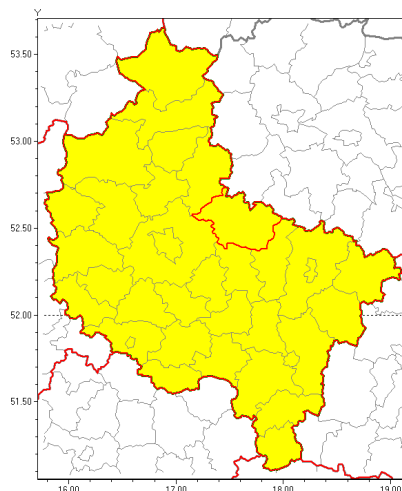

Zasięg ostrzeżenia w województwie

Silny wiatr

Ostrzeżenie meteorologiczne Nr 20

Nazwa biura	IMGW-PIB Biuro Prognoz Meteorologicznych w Poznaniu
Zjawisko/stopień zagrożenia	Silny wiatr/ 1
Obszar	województwo wielkopolskie powiat gnieźnieński
Ważność	od godz. 20:00 dnia 15.03.2019 do godz. 09:00 dnia 16.03.2019
Przebieg	Przewiduje się wystąpienie silnego wiatru o średniej prędkości od 30 km/h do 40 km/h, w porywach do 90 km/h, zachodni.
Prawdopodobieństwo wystąpienia zjawiska(%)	85%
Uwagi	Brak.
Dyrektor synoptyk IMGW-PIB	Magdalena Muszyńska-Karbowska
Godzina i data wydania	godz. 11:47 dnia 15.03.2019
SMS	IMGW-PIB OSTRZEŻENIE: WIATR/1 wielkopolskie/gnieźnieński od 20:00/15.03 do 09:00/16.03.2019 prędkość do 40 km/h, porywy do 90 km/h, W.