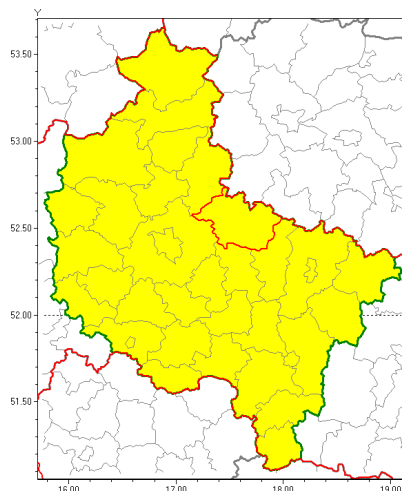

### Zasięg ostrzeżenia w województwie

Silna mgła

### Ostrzeżenie meteorologiczne Nr 12

<b>Nazwa biura</b>	IMGW-PIB Biuro Prognoz Meteorologicznych w Poznaniu
<b>Zjawisko/stopień zagrożenia</b>	Silna mgła/ 1
<b>Obszar</b>	województwo wielkopolskie <b>powiat gnieźnieński</b>
<b>Ważność</b>	od godz. 19:00 dnia 15.02.2019 do godz. 09:00 dnia 16.02.2019
<b>Przebieg</b>	Prognozuje się gęste mgły w zasięgu których widzialność może wynosić miejscami od 100 m do 200 m.
<b>Prawdopodobieństwo wystąpienia zjawiska(%)</b>	80%
<b>Uwagi</b>	Brak.
<b>Dyrektor synoptyk IMGW-PIB</b>	Leszek Szaradowski
<b>Godzina i data wydania</b>	godz. 12:08 dnia 15.02.2019
<b>SMS</b>	IMGW-PIB OSTRZEŻENIE: MGLE/1 wielkopolskie/gnieźnieński od 19:00/15.02 do 09:00/16.02.2019 widzialność 100 m.