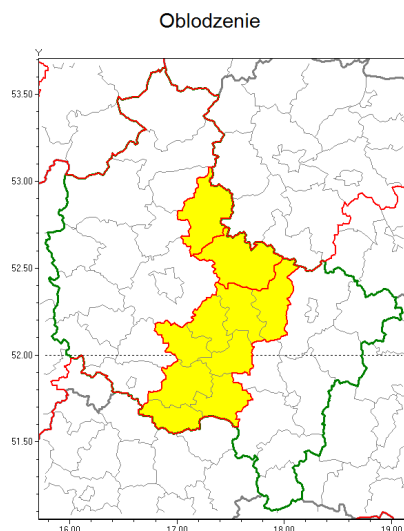

### Zasięg ostrzeżenia w województwie

### Ostrzeżenie meteorologiczne Nr 6

<b>Nazwa biura</b>	IMGW-PIB Biuro Prognoz Meteorologicznych Oddział w Poznaniu
<b>Zjawisko/stopień zagrożenia</b>	Oblodzenie/ 1
<b>Obszar</b>	województwo wielkopolskie <b>powiat gnieźnieński</b>
<b>Ważność</b>	od godz. 08:30 dnia 18.01.2019 do godz. 12:00 dnia 18.01.2019
<b>Przebieg</b>	Prognozuje się zamarzanie mokrej nawierzchni dróg i chodników po opadach deszczu ze śniegiem i mokrego śniegu. Temperatura od -1°C do 0°C, temperatura minimalna gruntu około -1°C.
<b>Prawdopodobieństwo wystąpienia zjawiska(%)</b>	80%
<b>Uwagi</b>	Brak.
<b>Dyrektor synoptyk IMGW-PIB</b>	Piotr Szewczak
<b>Godzina i data wydania</b>	godz. 08:19 dnia 18.01.2019
<b>SMS</b>	IMGW-PIB OSTRZEŻENIE: OBLODZENIE/1 wielkopolskie/gnieźnieński od 08:30/18.01 do 12:00/18.01.2019 temp. od -1 st. do 0 st., przy gruncie ok. -1 st., lisko.