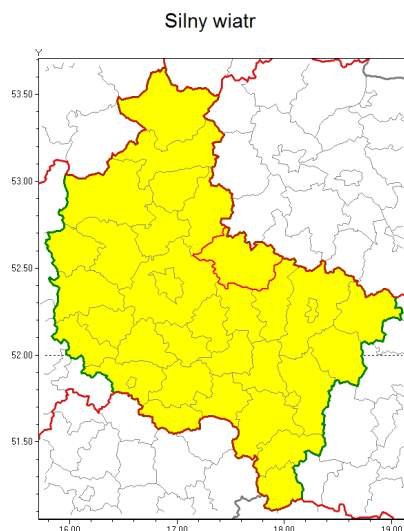

Zasięg ostrzeżenia w województwie

Ostrzeżenie meteorologiczne Nr 29

Nazwa biura	IMGW-PIB Biuro Prognoz Meteorologicznych Oddział w Poznaniu
Zjawisko/stopień zagrożenia	Silny wiatr/ 1
Obszar	województwo wielkopolskie powiat gnieźnieński
Ważność	od godz. 10:00 dnia 01.01.2019 do godz. 20:00 dnia 02.01.2019
Przebieg	Przewiduje się wystąpienie silnego wiatru o średniej prędkości od 25 km/h do 40 km/h, w porywach do 70 km/h, z zachodu i północno-zachodu.
Prawdopodobieństwo wystąpienia zjawiska(%)	30%
Uwagi	Ostrzeżenie może zostać zaktualizowane do godziny 14:00 dnia 01.01.2019.
Dyrektor synoptyk IMGW-PIB	Leszek Szaradowski
Godzina i data wydania	godz. 13:18 dnia 31.12.2018
SMS	IMGW-PIB OSTRZEŻENIE: WIATR/1 wielkopolskie/gnieźnieński od 10:00/01.01 do 20:00/02.01.2019 prędkość do 40 km/h, porywy do 70 km/h, W, NW.