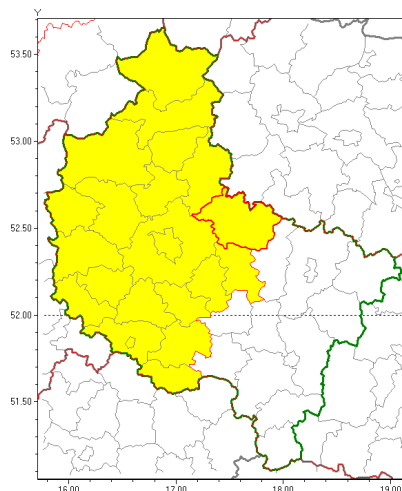

### Zasięg ostrzeżenia w województwie

Burze z gradem

### Ostrzeżenie meteorologiczne Nr 3

<b>Nazwa biura</b>	IMGW-PIB Biuro Prognoz Meteorologicznych Oddział w Poznaniu
<b>Zjawisko/stopień zagrożenia</b>	Burze z gradem/ 1
<b>Obszar</b>	województwo wielkopolskie <b>powiat gnieźnieński</b>
<b>Ważność</b>	od godz. 14:00 dnia 21.06.2018 do godz. 19:00 dnia 21.06.2018
<b>Przebieg</b>	Prognozuje się wystąpienie burz z opadami deszczu miejscami od 20 mm do 30 mm oraz porywami wiatru do 85 km/h. Miejscami możliwy grad.
<b>Prawdopodobieństwo wystąpienia zjawiska(%)</b>	80%
<b>Uwagi</b>	Brak.
<b>Dyrektor synoptyk IMGW-PIB</b>	Magdalena Muszyńska-Karbowska
<b>Godzina i data wydania</b>	godz. 07:41 dnia 21.06.2018
<b>SMS</b>	IMGW-PIB OSTRZEŻA: BURZE Z GRADEM/1 wielkopolskie/gnieźnieński od 14:00/21.06 do 19:00/21.06.2018 deszcz 30 mm, porywy 85 km/h