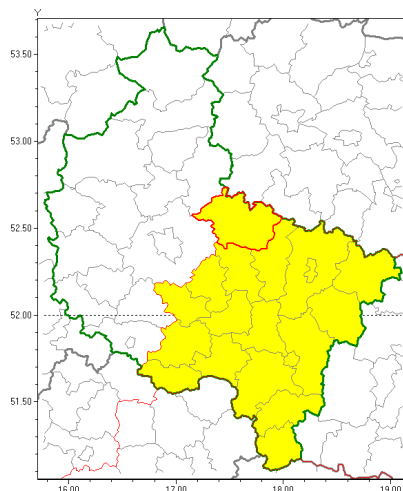

Zasięg ostrzeżenia w województwie

Burze z gradem

Ostrzeżenie meteorologiczne Nr 4

Nazwa biura	IMGW-PIB Biuro Prognoz Meteorologicznych Oddział w Poznaniu
Zjawisko/stopień zagrożenia	Burze z gradem/ 1
Obszar	województwo wielkopolskie powiat gnieźnieński
Ważność	od godz. 12:00 dnia 26.06.2018 do godz. 21:00 dnia 26.06.2018
Przebieg	Prognozuje się wystąpienie burz z opadami deszczu do 30 mm, oraz porywami wiatru do 80 km/h. Miejscami możliwe liwy grad.
Prawdopodobieństwo wystąpienia zjawiska(%)	80%
Uwagi	Brak.
Dyrektor synoptyk IMGW-PIB	Marek Pruchniewicz
Godzina i data wydania	godz. 09:07 dnia 26.06.2018
SMS	IMGW-PIB OSTRZEŻA: BURZE Z GRADEM/1 wielkopolskie/gnieźnieński od 12:00/26.06 do 21:00/26.06.2018 deszcz 30 mm, porywy 80 km/h