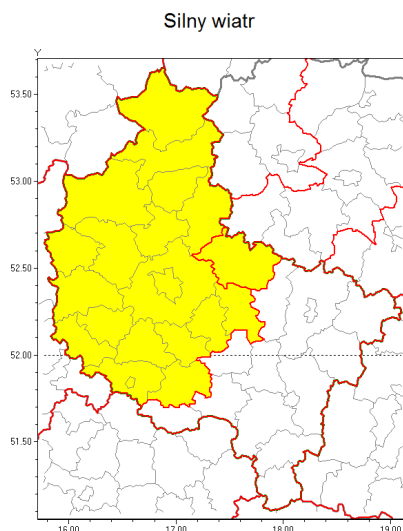

### Zasięg ostrzeżenia w województwie

### Ostrzeżenie meteorologiczne Nr 20

<b>Nazwa biura</b>	IMGW-PIB Biuro Prognoz Meteorologicznych Oddział w Poznaniu
<b>Zjawisko/stopień zagrożenia</b>	Silny wiatr/ 1
<b>Obszar</b>	województwo wielkopolskie <b>powiat gnieźnieński</b>
<b>Ważność</b>	od godz. 18:00 dnia 21.09.2018 do godz. 21:00 dnia 22.09.2018
<b>Przebieg</b>	Przewiduje się przejściowe wystąpienie, podczas przechodzenia chłodnego frontu atmosferycznego, silnego wiatru o średniej prędkości od 25 km/h do 35 km/h, w porywach od 70 km/h do 85 km/h, z południowego zachodu i zachodu. Lokalnie niewykluczone krótkotrwałe burze.
<b>Prawdopodobieństwo wystąpienia zjawiska(%)</b>	90%
<b>Uwagi</b>	Brak.
<b>Dyrektor synoptyk IMGW-PIB</b>	Barbara Wrzesińska
<b>Godzina i data wydania</b>	godz. 13:26 dnia 21.09.2018
<b>SMS</b>	IMGW-PIB OSTRZEŻENIE: WIATR/1 wielkopolskie/gnieźnieński od 18:00/21.09 do 21:00/22.09.2018 prędkość do 35 km/h, porywy do 85 km/h, SW and W.
Opracowanie niniejsze i jego format, jako przedmiot prawa autorskiego podlega ochronie prawnej, zgodnie z przepisami ustawy z dnia 4 lutego 1994r o prawie autorskim i prawach pokrewnych (dz. U. z 2006 r. Nr 90, poz. 631 z późn. zm.). Wszelkie dalsze udostępnianie, rozpowszechnianie (przedruk, kopiowanie, wiadomości sms) jest dozwolone wyłącznie w formie dosłownej z bezwzględnym wskazaniem źródła informacji tj. IMGW-PIB.	