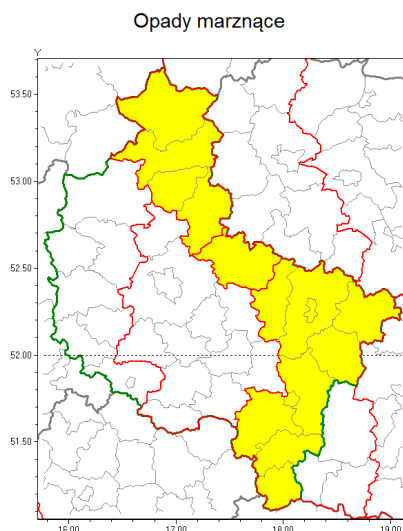

Zasięg ostrzeżenia w województwie

Ostrzeżenie meteorologiczne Nr 27

| | |
|---|--|
| Nazwa biura | IMGW-PIB Biuro Prognoz Meteorologicznych Oddział w Poznaniu |
| Zjawisko/stopień zagrożenia | Opady marznące/ 1 |
| Obszar | województwo wielkopolskie powiat gnieźnieński |
| Ważność | od godz. 19:00 dnia 20.12.2018 do godz. 02:00 dnia 21.12.2018 |
| Przebieg | Prognozuje się wystąpienie słabych opadów marznącego deszczu oraz mroźki powodujących gołoledź. |
| Prawdopodobieństwo wystąpienia zjawiska(%) | 85% |
| Uwagi | Brak. |
| Dyrektor synoptyk IMGW-PIB | Przemysław Szrama |
| Godzina i data wydania | godz. 12:39 dnia 20.12.2018 |
| SMS | IMGW-PIB OSTRZEŻENIE: MARZNĄCE OPADY/1 wielkopolskie/gnieźnieński od 19:00/20.12 do 02:00/21.12.2018 marznące opady, drogi liskie. |